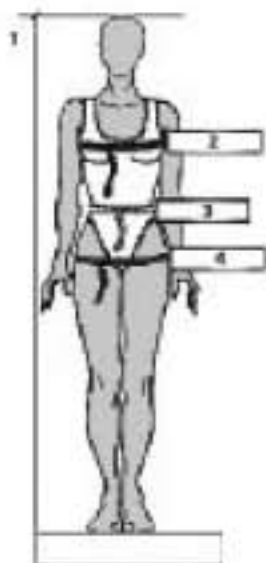

Taglie Uomo	S	M	L	XL	XXL	3XL	4XL
1 - Altezza [cm]	172-176	175-179	178-182	181-185	184-188	187-191	190-193
2 - Torace [cm]	92-96	96-100	100-104	104-108	108-112	112-116	116-120
3 - Vita [cm]	78-82	82-86	86-90	90-94	94-98	98-102	102-106
4 - Fianchi [cm]	90-94	94-98	98-102	102-106	106-110	110-114	114-118

Taglie Donna	XS	S	M	L	XL	XXL
1 - Altezza [cm]	160-163	164-170	166-172	168-174	169-175	170-176
2 - Torace [cm]	78-82	82-86	86-90	90-94	94-100	100-104
3 - Vita [cm]	60-64	64-68	68-72	72-76	76-80	80-84
4 - Fianchi [cm]	84-88	88-92	92-96	96-100	100-104	104-108

Taglie guanti	XS	S	M	L	XL	XXL	Taglie copriscarpe	S	M	L	XL	XXL
cm	16,5	17,8	19,1	20,3	21,6	22,9	I/EU	38-39	40-41	42-43	44-45	46-47